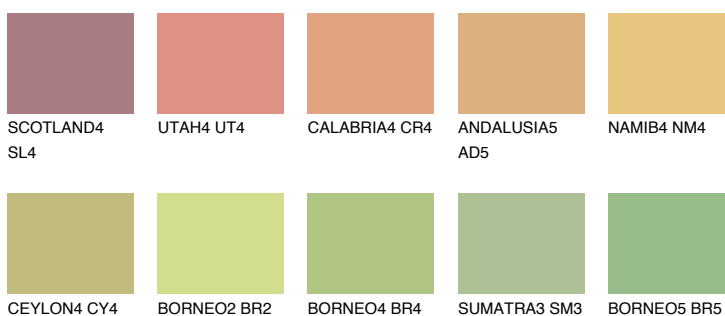

**CRETE5 CT5**59% **TSR** 53%**Podudarna nijansa****COLOURS OF NATURE PALETA****INTENSE PALETA**

Za više informacija o malterima i bojama, idite na
www.ceresit.rs