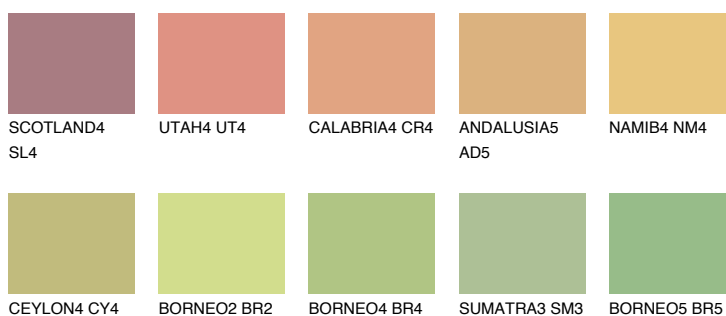

**CRETE5 CT5**59% **TSR** 53%**Podudarna nijansa****COLOURS OF NATURE PALETA****INTENSE PALETA**

Za više informacija o malterima i bojama, idite na
www.ceresit.rs