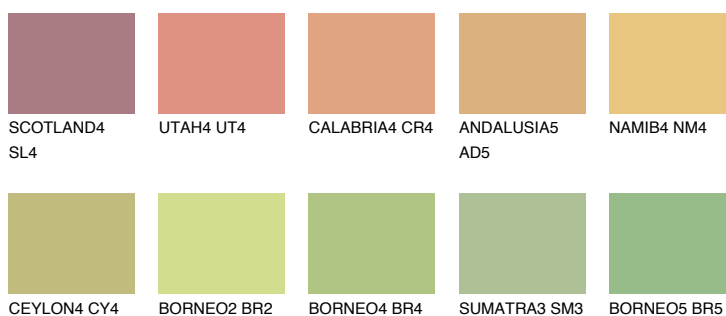

**CRETE5 CT5**☀ 59% **TSR** 53%**Podudarna nijansa****COLOURS OF NATURE PALETA****INTENSE PALETA**

Za više informacija o malterima i bojama, idite na
www.ceresit.rs