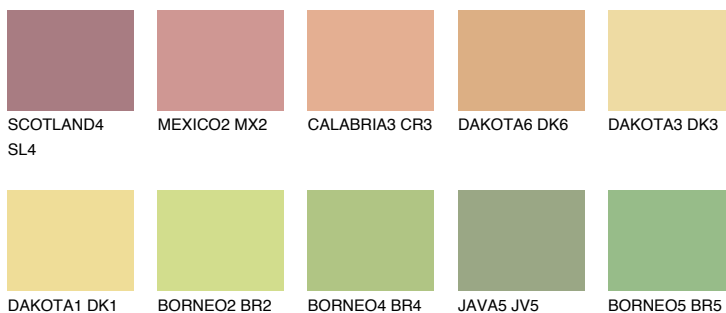

**CRETE4 CT4**63% **TSR** 59%**Podudarna nijansa****COLOURS OF NATURE PALETA****INTENSE PALETA**

Za više informacija o malterima i bojama, idite na
www.ceresit.rs

*Nijanse koje su prikazane odnose se na maltere i boje koje nudi Ceresit. Zbog upotrebe digitalnih tehnologija, predstavljene boje možda nisu reprezentativne kao originalne, pa se ne mogu u potpunosti smatrati pouzdanim. Preporučujemo da proverite autentične uzorke boja.