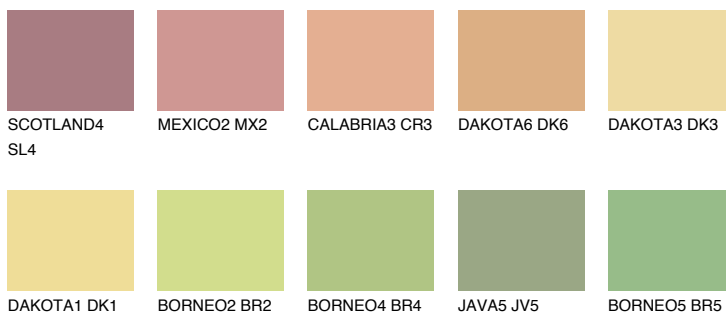

**CRETE4 CT4**63% **TSR** 59%**Podudarna nijansa****COLOURS OF NATURE PALETA****INTENSE PALETA**

Za više informacija o malterima i bojama, idite na
www.ceresit.rs