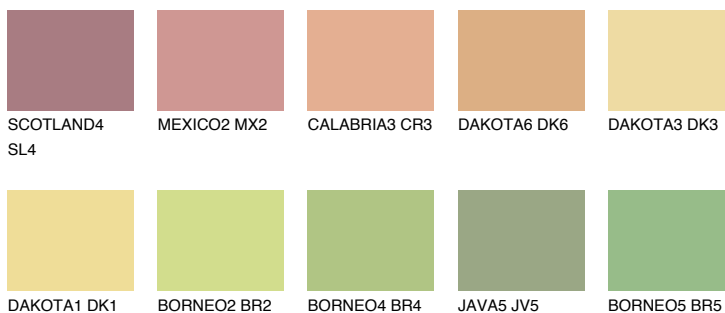

**CRETE4 CT4**63% **TSR** 59%**Podudarna nijansa****COLOURS OF NATURE PALETA****INTENSE PALETA**

Za više informacija o malterima i bojama, idite na
www.ceresit.rs

*Nijanse koje su prikazane odnose se na maltere i boje koje nudi Ceresit. Zbog upotrebe digitalnih tehnologija, predstavljene boje možda nisu reprezentativne kao originalne, pa se ne mogu u potpunosti smatrati pouzdanim. Preporučujemo da proverite autentične uzorke boja.