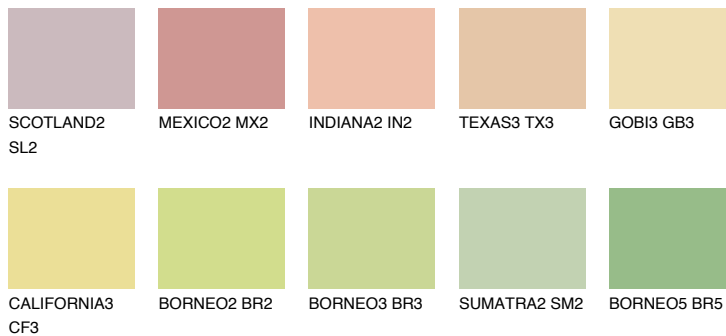


**CRETE3 CT3**70% **TSR** 67%**Podudarna nijansa****COLOURS OF NATURE PALETA****INTENSE PALETA**

Za više informacija o malterima i bojama, idite na
www.ceresit.rs

*Nijanse koje su prikazane odnose se na maltere i boje koje nudi Ceresit. Zbog upotrebe digitalnih tehnologija, predstavljene boje možda nisu reprezentativne kao originalne, pa se ne mogu u potpunosti smatrati pouzdanim. Preporučujemo da proverite autentične uzorke boja.