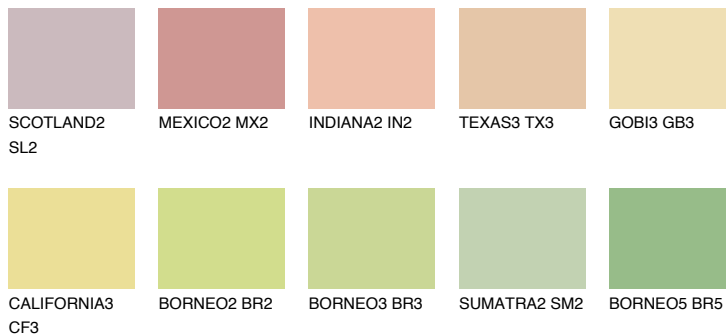


**CRETE3 CT3**70% **TSR** 67%**Podudarna nijansa****COLOURS OF NATURE PALETA****INTENSE PALETA**

Za više informacija o malterima i bojama, idite na
www.ceresit.rs