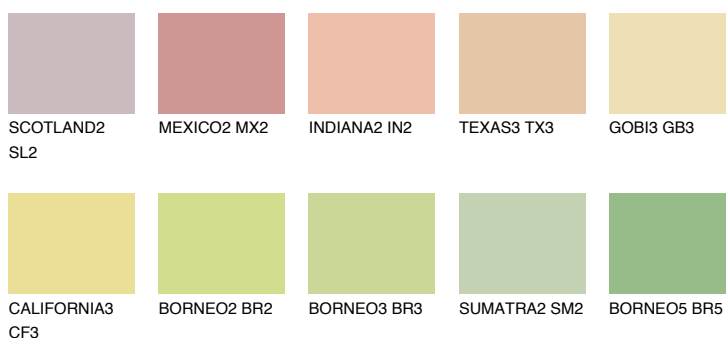

**CRETE3 CT3**70% **TSR** 67%**Podudarna nijansa****COLOURS OF NATURE PALETA****INTENSE PALETA**

Za više informacija o malterima i bojama, idite na
www.ceresit.rs