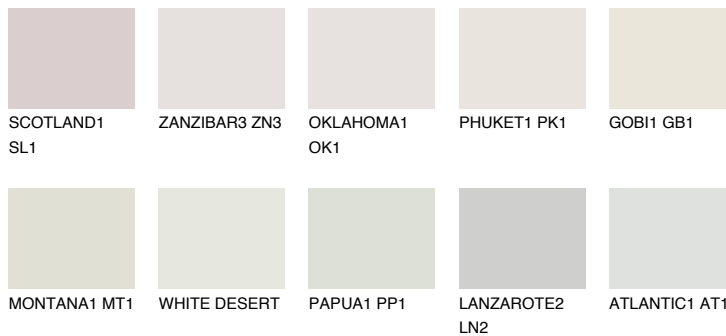


**CRETE1 CT1**79% **TSR** 73%**Podudarna nijansa****COLOURS OF NATURE PALETA****INTENSE PALETA**

Za više informacija o malterima i bojama, idite na  
[www.ceresit.rs](http://www.ceresit.rs)

\*Nijanse koje su prikazane odnose se na maltere i boje koje nudi Ceresit. Zbog upotrebe digitalnih tehnologija, predstavljene boje možda nisu reprezentativne kao originalne, pa se ne mogu u potpunosti smatrati pouzdanim. Preporučujemo da proverite autentične uzorke boja.