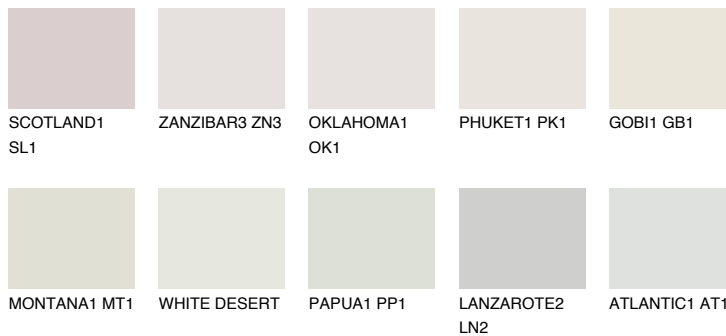


**CRETE1 CT1**79% **TSR** 73%**Podudarna nijansa****COLOURS OF NATURE PALETA****INTENSE PALETA**

Za više informacija o malterima i bojama, idite na
www.ceresit.rs