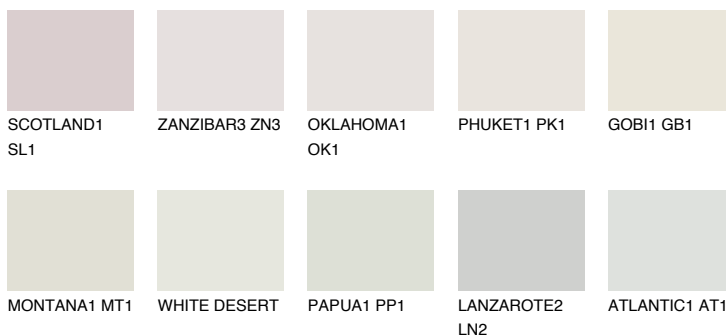


**CRETE1 CT1**79% **TSR** 73%**Podudarna nijansa****COLOURS OF NATURE PALETA****INTENSE PALETA**

Za više informacija o malterima i bojama, idite na
www.ceresit.rs