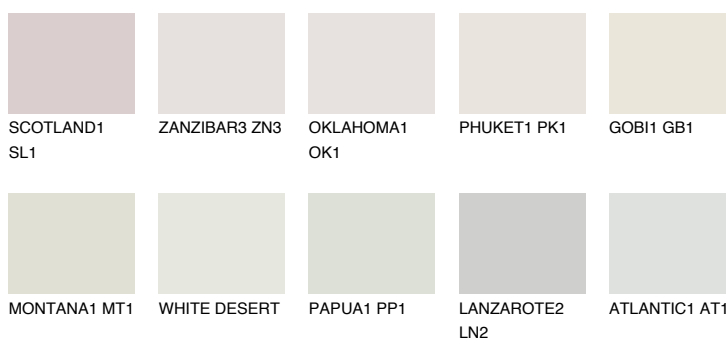

**CRETE1 CT1**79% **TSR** 73%**Podudarna nijansa****COLOURS OF NATURE PALETA****INTENSE PALETA**

Za više informacija o malterima i bojama, idite na
www.ceresit.rs