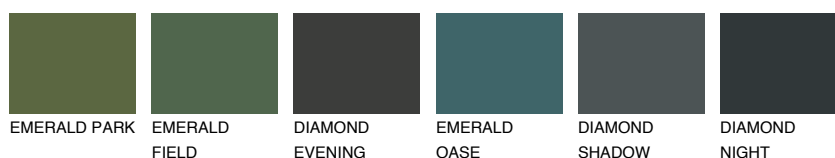

**CRETE1 CT1**79% **TSR** 73%**Podudarna nijansa****COLOURS OF NATURE PALETA****INTENSE PALETA**

Za više informacija o malterima i bojama, idite na
www.ceresit.rs