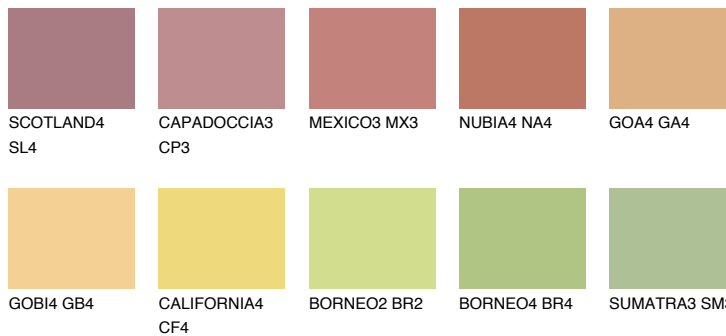

**DAKOTA6 DK6**☀ 48% **TSR** 50%**Podudarna nijansa****COLOURS OF NATURE PALETA****INTENSE PALETA**

Za više informacija o malterima i bojama, idite na  
[www.ceresit.rs](http://www.ceresit.rs)