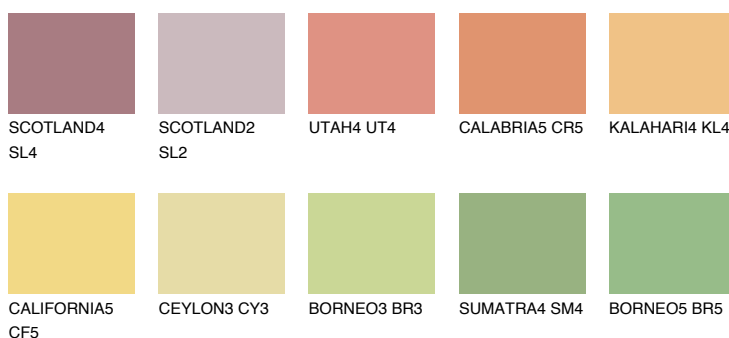

**DAKOTA5 DK5**☀ 57% **TSR 60%****Podudarna nijansa****COLOURS OF NATURE PALETA****INTENSE PALETA**

Za više informacija o malterima i bojama, idite na
www.ceresit.rs

*Nijanse koje su prikazane odnose se na maltere i boje koje nudi Ceresit. Zbog upotrebe digitalnih tehnologija, predstavljene boje možda nisu reprezentativne kao originalne, pa se ne mogu u potpunosti smatrati pouzdanim. Preporučujemo da proverite autentične uzorke boja.