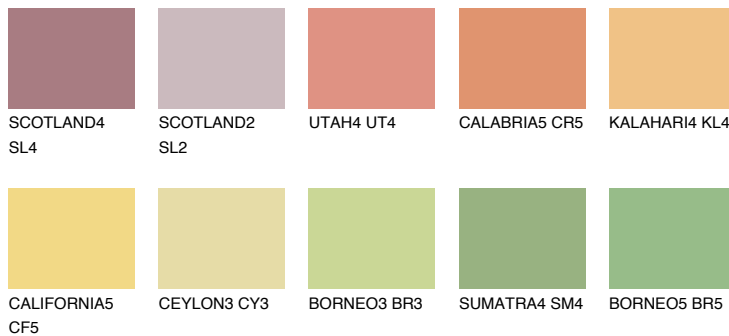

**DAKOTA5 DK5**☀ 57% **TSR 60%****Podudarna nijansa****COLOURS OF NATURE PALETA****INTENSE PALETA**

Za više informacija o malterima i bojama, idite na
www.ceresit.rs

*Nijanse koje su prikazane odnose se na maltere i boje koje nudi Ceresit. Zbog upotrebe digitalnih tehnologija, predstavljene boje možda nisu reprezentativne kao originalne, pa se ne mogu u potpunosti smatrati pouzdanim. Preporučujemo da proverite autentične uzorke boja.