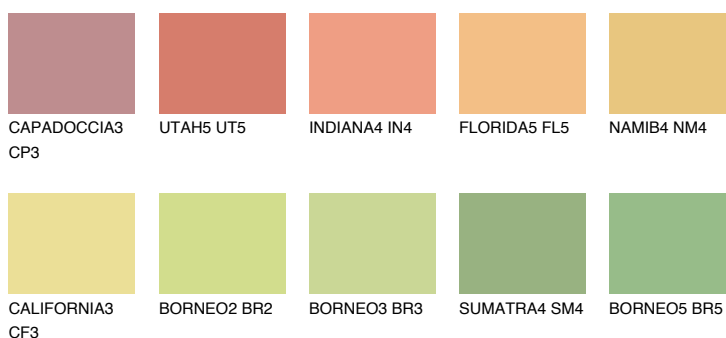

**DAKOTA4 DK4**65% **TSR** 60%**Podudarna nijansa****COLOURS OF NATURE PALETA****INTENSE PALETA**

Za više informacija o malterima i bojama, idite na
www.ceresit.rs

*Nijanse koje su prikazane odnose se na maltere i boje koje nudi Ceresit. Zbog upotrebe digitalnih tehnologija, predstavljene boje možda nisu reprezentativne kao originalne, pa se ne mogu u potpunosti smatrati pouzdanim. Preporučujemo da proverite autentične uzorke boja.