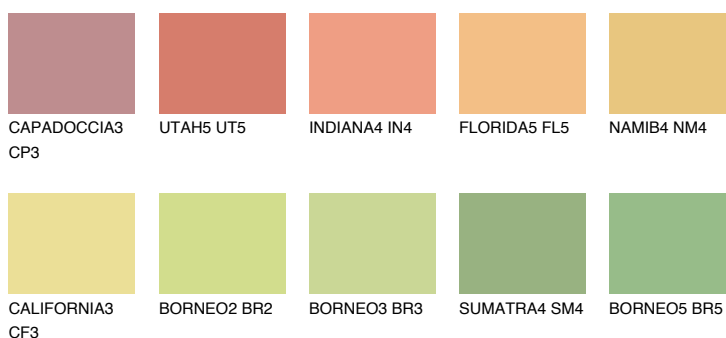

**DAKOTA4 DK4**65% **TSR** 60%**Podudarna nijansa****COLOURS OF NATURE PALETA****INTENSE PALETA**

Za više informacija o malterima i bojama, idite na  
[www.ceresit.rs](http://www.ceresit.rs)

\*Nijanse koje su prikazane odnose se na maltere i boje koje nudi Ceresit. Zbog upotrebe digitalnih tehnologija, predstavljene boje možda nisu reprezentativne kao originalne, pa se ne mogu u potpunosti smatrati pouzdanim. Preporučujemo da proverite autentične uzorke boja.