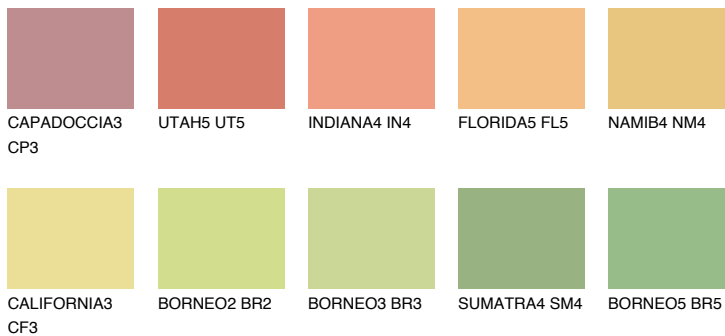

**DAKOTA4 DK4**65% **TSR** 60%**Podudarna nijansa****COLOURS OF NATURE PALETA****INTENSE PALETA**

Za više informacija o malterima i bojama, idite na
www.ceresit.rs

*Nijanse koje su prikazane odnose se na maltere i boje koje nudi Ceresit. Zbog upotrebe digitalnih tehnologija, predstavljene boje možda nisu reprezentativne kao originalne, pa se ne mogu u potpunosti smatrati pouzdanim. Preporučujemo da proverite autentične uzorke boja.