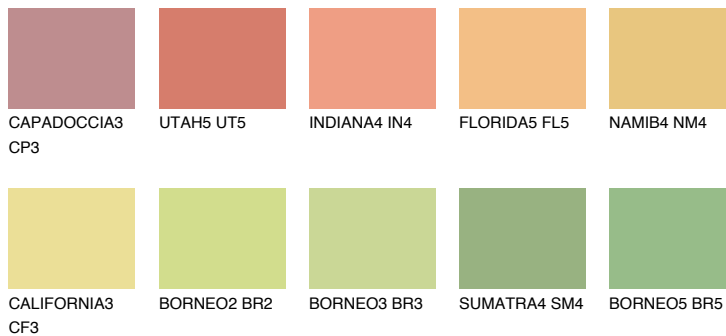

**DAKOTA4 DK4**65% **TSR** 60%**Podudarna nijansa****COLOURS OF NATURE PALETA****INTENSE PALETA**

Za više informacija o malterima i bojama, idite na
www.ceresit.rs

*Nijanse koje su prikazane odnose se na maltere i boje koje nudi Ceresit. Zbog upotrebe digitalnih tehnologija, predstavljene boje možda nisu reprezentativne kao originalne, pa se ne mogu u potpunosti smatrati pouzdanim. Preporučujemo da proverite autentične uzorke boja.