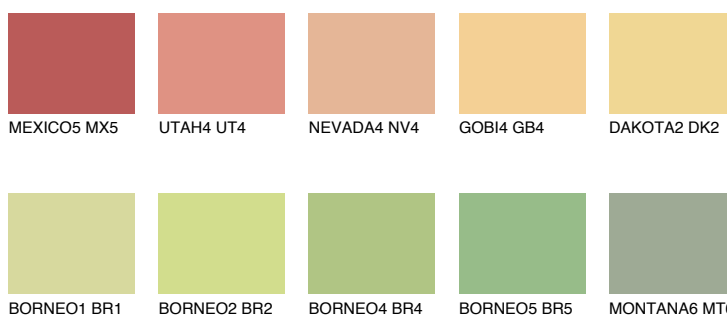

**DAKOTA1 DK1**72% **TSR** 67%**Podudarna nijansa****COLOURS OF NATURE PALETA****INTENSE PALETA**

Za više informacija o malterima i bojama, idite na
www.ceresit.rs

*Nijanse koje su prikazane odnose se na maltere i boje koje nudi Ceresit. Zbog upotrebe digitalnih tehnologija, predstavljene boje možda nisu reprezentativne kao originalne, pa se ne mogu u potpunosti smatrati pouzdanim. Preporučujemo da proverite autentične uzorke boja.