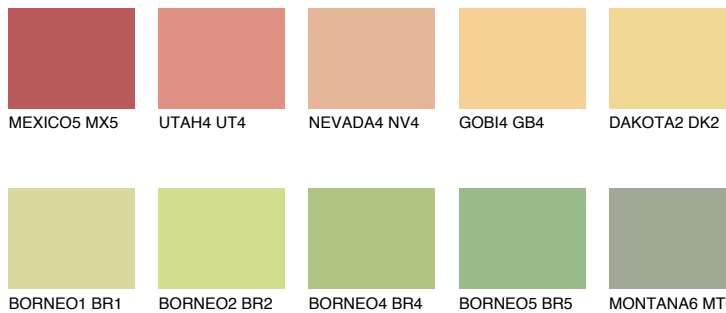


**DAKOTA1 DK1**72% **TSR** 67%**Podudarna nijansa****COLOURS OF NATURE PALETA****INTENSE PALETA**

Za više informacija o malterima i bojama, idite na
www.ceresit.rs

*Nijanse koje su prikazane odnose se na maltere i boje koje nudi Ceresit. Zbog upotrebe digitalnih tehnologija, predstavljene boje možda nisu reprezentativne kao originalne, pa se ne mogu u potpunosti smatrati pouzdanim. Preporučujemo da proverite autentične uzorke boja.