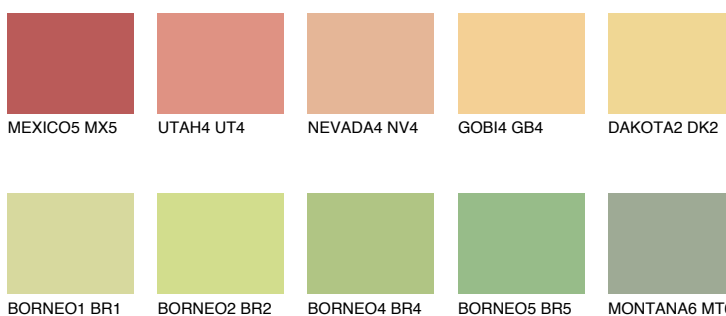

**DAKOTA1 DK1**72% **TSR** 67%**Podudarna nijansa****COLOURS OF NATURE PALETA****INTENSE PALETA**

Za više informacija o malterima i bojama, idite na
www.ceresit.rs