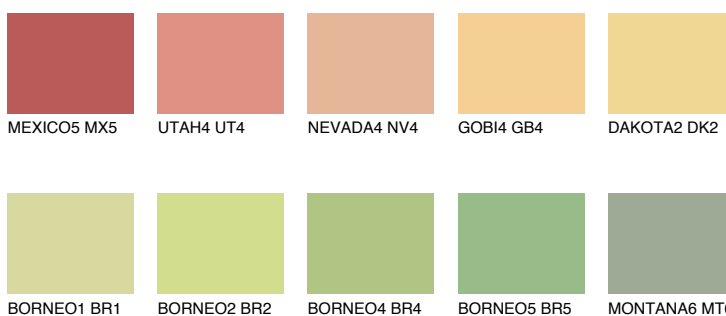

**DAKOTA1 DK1**72% **TSR** 67%**Podudarna nijansa****COLOURS OF NATURE PALETA****INTENSE PALETA**

Za više informacija o malterima i bojama, idite na
www.ceresit.rs

*Nijanse koje su prikazane odnose se na maltere i boje koje nudi Ceresit. Zbog upotrebe digitalnih tehnologija, predstavljene boje možda nisu reprezentativne kao originalne, pa se ne mogu u potpunosti smatrati pouzdanim. Preporučujemo da proverite autentične uzorke boja.