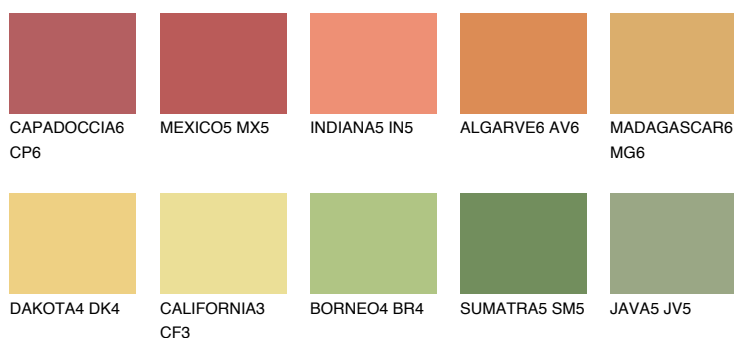

**NAMIB6 NM6**☀️ 47% **TSR 57%****Podudarna nijansa****COLOURS OF NATURE PALETA****INTENSE PALETA**

Za više informacija o malterima i bojama, idite na
www.ceresit.rs

*Nijanse koje su prikazane odnose se na maltere i boje koje nudi Ceresit. Zbog upotrebe digitalnih tehnologija, predstavljene boje možda nisu reprezentativne kao originalne, pa se ne mogu u potpunosti smatrati pouzdanim. Preporučujemo da proverite autentične uzorke boja.