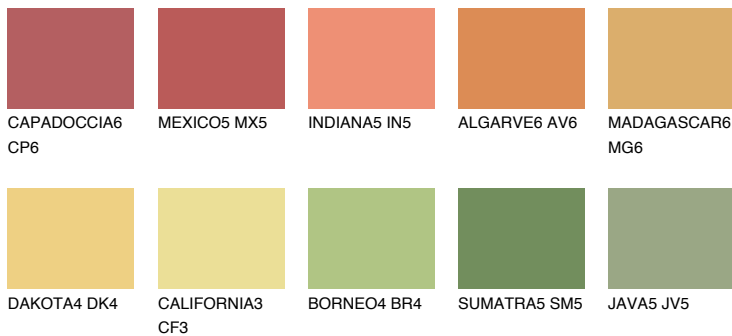

**NAMIB6 NM6**☀ 47% **TSR** 57%**Podudarna nijansa****COLOURS OF NATURE PALETA****INTENSE PALETA**

Za više informacija o malterima i bojama, idite na  
[www.ceresit.rs](http://www.ceresit.rs)

\*Nijanse koje su prikazane odnose se na maltere i boje koje nudi Ceresit. Zbog upotrebe digitalnih tehnologija, predstavljene boje možda nisu reprezentativne kao originalne, pa se ne mogu u potpunosti smatrati pouzdanim. Preporučujemo da proverite autentične uzorke boja.