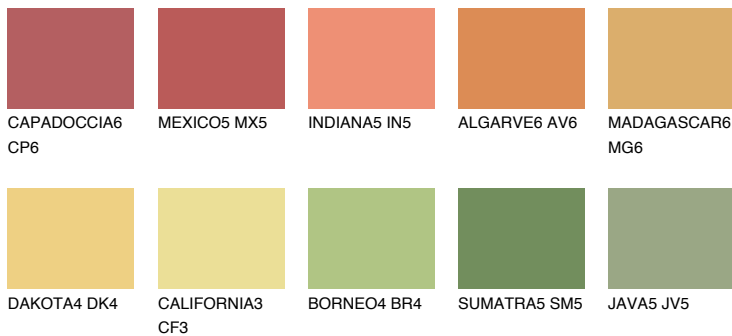

**NAMIB6 NM6**☀ 47% **TSR** 57%**Podudarna nijansa****COLOURS OF NATURE PALETA****INTENSE PALETA**

Za više informacija o malterima i bojama, idite na
www.ceresit.rs

*Nijanse koje su prikazane odnose se na maltere i boje koje nudi Ceresit. Zbog upotrebe digitalnih tehnologija, predstavljene boje možda nisu reprezentativne kao originalne, pa se ne mogu u potpunosti smatrati pouzdanim. Preporučujemo da proverite autentične uzorke boja.