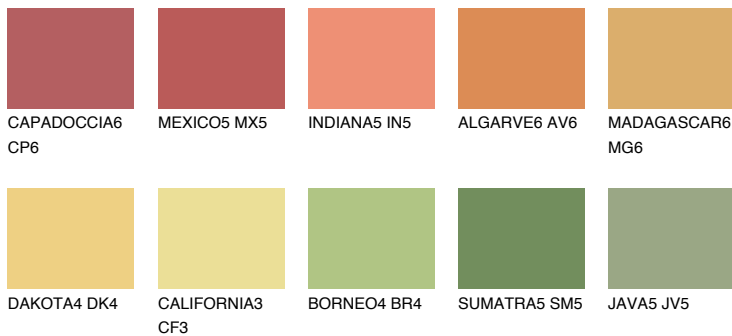

**NAMIB6 NM6**☀️ 47%   **TSR 57%****Podudarna nijansa****COLOURS OF NATURE PALETA****INTENSE PALETA**

Za više informacija o malterima i bojama, idite na  
[www.ceresit.rs](http://www.ceresit.rs)

\*Nijanse koje su prikazane odnose se na maltere i boje koje nudi Ceresit. Zbog upotrebe digitalnih tehnologija, predstavljene boje možda nisu reprezentativne kao originalne, pa se ne mogu u potpunosti smatrati pouzdanim. Preporučujemo da proverite autentične uzorke boja.