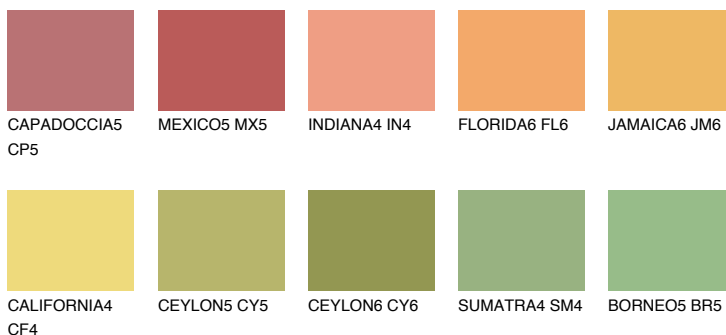

**NAMIB5 NM5**58% **TSR** 60%**Podudarna nijansa****COLOURS OF NATURE PALETA****INTENSE PALETA**

Za više informacija o malterima i bojama, idite na
www.ceresit.rs