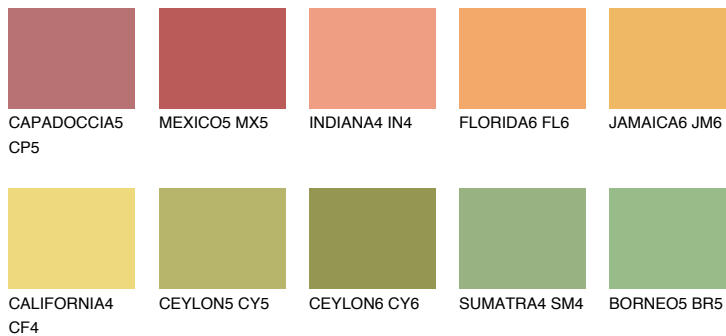

**NAMIB5 NM5**58% **TSR** 60%**Podudarna nijansa****COLOURS OF NATURE PALETA****INTENSE PALETA**

Za više informacija o malterima i bojama, idite na
www.ceresit.rs

*Nijanse koje su prikazane odnose se na maltere i boje koje nudi Ceresit. Zbog upotrebe digitalnih tehnologija, predstavljene boje možda nisu reprezentativne kao originalne, pa se ne mogu u potpunosti smatrati pouzdanim. Preporučujemo da proverite autentične uzorke boja.