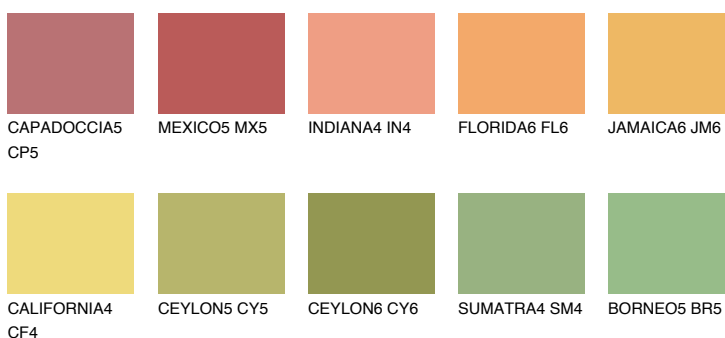

**NAMIB5 NM5**58% **TSR** 60%**Podudarna nijansa****COLOURS OF NATURE PALETA****INTENSE PALETA**

Za više informacija o malterima i bojama, idite na  
[www.ceresit.rs](http://www.ceresit.rs)

\*Nijanse koje su prikazane odnose se na maltere i boje koje nudi Ceresit. Zbog upotrebe digitalnih tehnologija, predstavljene boje možda nisu reprezentativne kao originalne, pa se ne mogu u potpunosti smatrati pouzdanim. Preporučujemo da proverite autentične uzorke boja.