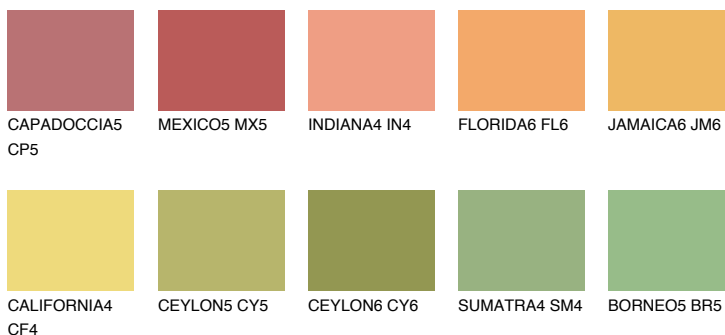

**NAMIB5 NM5**58% **TSR** 60%**Podudarna nijansa****COLOURS OF NATURE PALETA****INTENSE PALETA**

Za više informacija o malterima i bojama, idite na
www.ceresit.rs

*Nijanse koje su prikazane odnose se na maltere i boje koje nudi Ceresit. Zbog upotrebe digitalnih tehnologija, predstavljene boje možda nisu reprezentativne kao originalne, pa se ne mogu u potpunosti smatrati pouzdanim. Preporučujemo da proverite autentične uzorke boja.