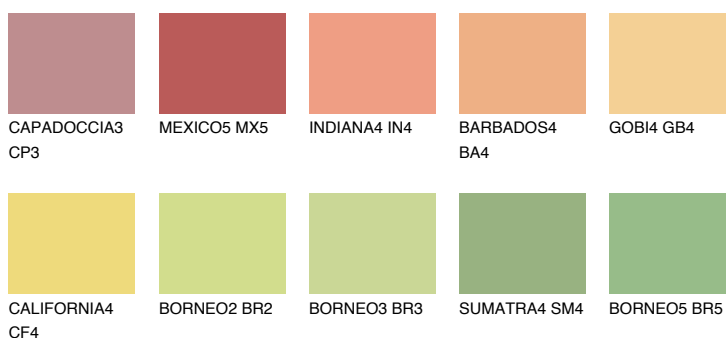

**NAMIB4 NM4**59% **TSR** 64%**Podudarna nijansa****COLOURS OF NATURE PALETA****INTENSE PALETA**

Za više informacija o malterima i bojama, idite na
www.ceresit.rs