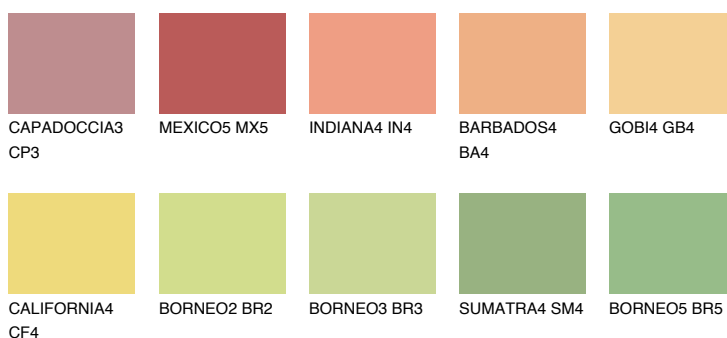

**NAMIB4 NM4**59% **TSR** 64%**Podudarna nijansa****COLOURS OF NATURE PALETA****INTENSE PALETA**

Za više informacija o malterima i bojama, idite na
www.ceresit.rs