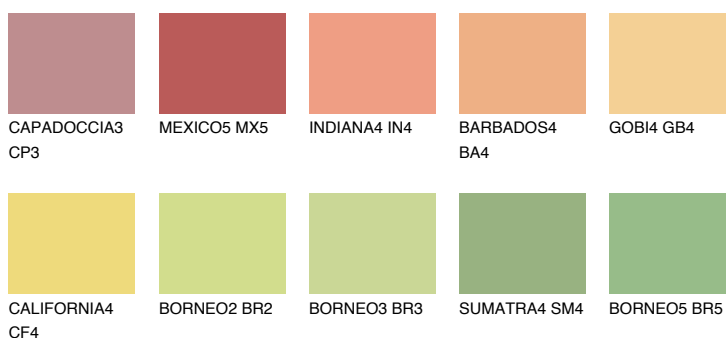

**NAMIB4 NM4**59% **TSR** 64%**Podudarna nijansa****COLOURS OF NATURE PALETA****INTENSE PALETA**

Za više informacija o malterima i bojama, idite na
www.ceresit.rs

*Nijanse koje su prikazane odnose se na maltere i boje koje nudi Ceresit. Zbog upotrebe digitalnih tehnologija, predstavljene boje možda nisu reprezentativne kao originalne, pa se ne mogu u potpunosti smatrati pouzdanim. Preporučujemo da proverite autentične uzorke boja.