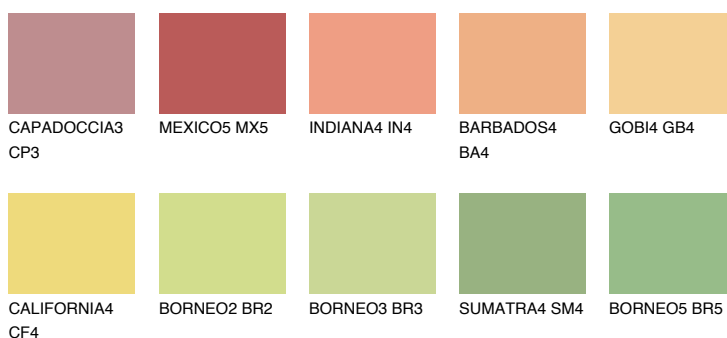

**NAMIB4 NM4**59% **TSR** 64%**Podudarna nijansa****COLOURS OF NATURE PALETA****INTENSE PALETA**

Za više informacija o malterima i bojama, idite na
www.ceresit.rs

*Nijanse koje su prikazane odnose se na maltere i boje koje nudi Ceresit. Zbog upotrebe digitalnih tehnologija, predstavljene boje možda nisu reprezentativne kao originalne, pa se ne mogu u potpunosti smatrati pouzdanim. Preporučujemo da proverite autentične uzorke boja.