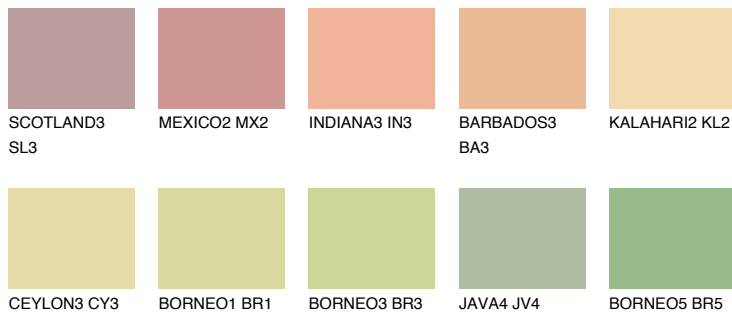

**NAMIB3 NM3**67% **TSR** 67%**Podudarna nijansa****COLOURS OF NATURE PALETA****INTENSE PALETA**

Za više informacija o malterima i bojama, idite na
www.ceresit.rs