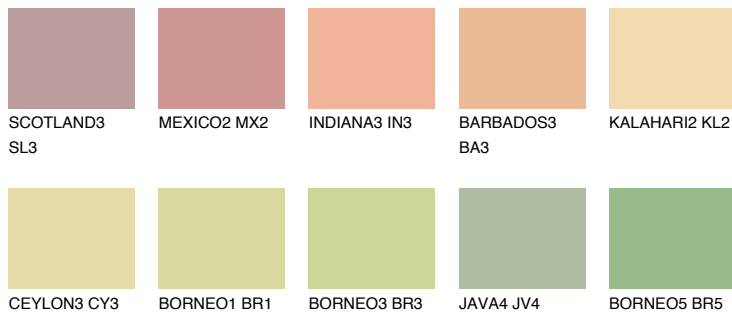

**NAMIB3 NM3**67% **TSR** 67%**Podudarna nijansa****COLOURS OF NATURE PALETA****INTENSE PALETA**

Za više informacija o malterima i bojama, idite na www.ceresit.rs