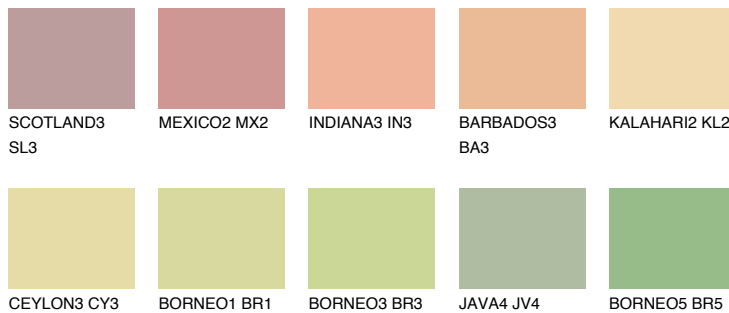

**NAMIB3 NM3**67% **TSR** 67%**Podudarna nijansa****COLOURS OF NATURE PALETA****INTENSE PALETA**

Za više informacija o malterima i bojama, idite na
www.ceresit.rs