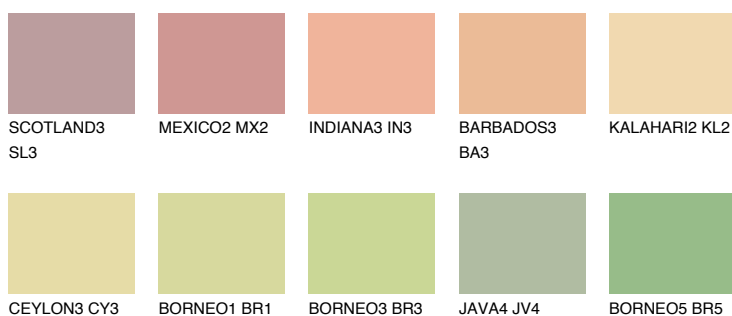

**NAMIB3 NM3**67% **TSR** 67%**Podudarna nijansa****COLOURS OF NATURE PALETA****INTENSE PALETA**

Za više informacija o malterima i bojama, idite na
www.ceresit.rs