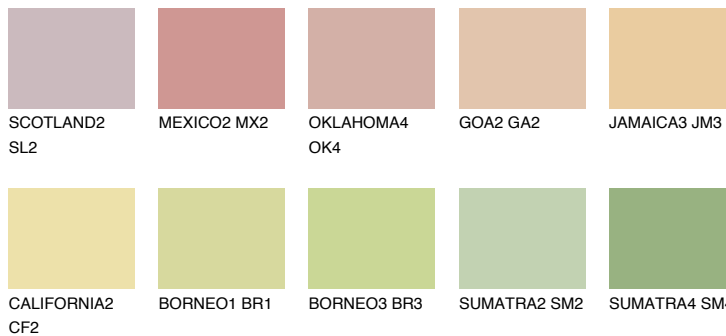


**NAMIB2 NM2**70% **TSR** 69%**Podudarna nijansa****COLOURS OF NATURE PALETA****INTENSE PALETA**

Za više informacija o malterima i bojama, idite na
www.ceresit.rs