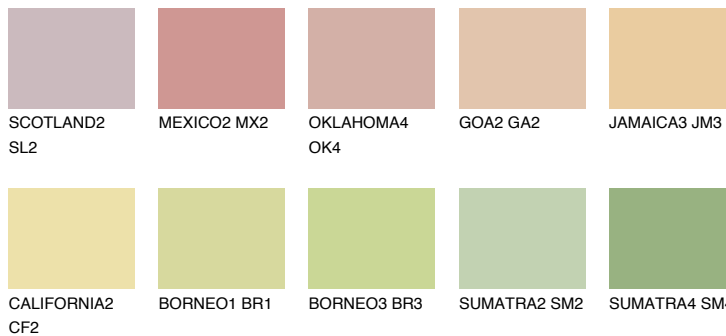


**NAMIB2 NM2**70% **TSR** 69%**Podudarna nijansa****COLOURS OF NATURE PALETA****INTENSE PALETA**

Za više informacija o malterima i bojama, idite na  
[www.ceresit.rs](http://www.ceresit.rs)