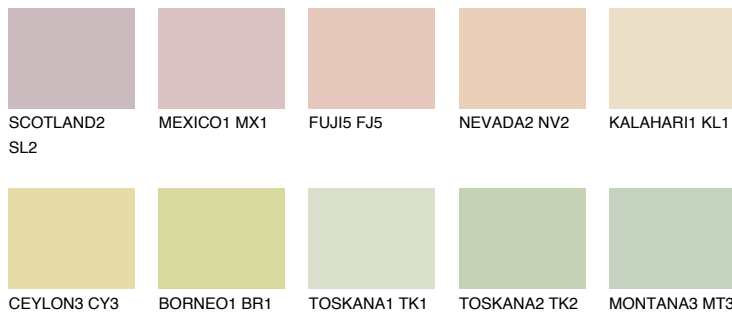


**NAMIB1 NM1**73% **TSR** 70%**Podudarna nijansa****COLOURS OF NATURE PALETA****INTENSE PALETA**

Za više informacija o malterima i bojama, idite na  
[www.ceresit.rs](http://www.ceresit.rs)