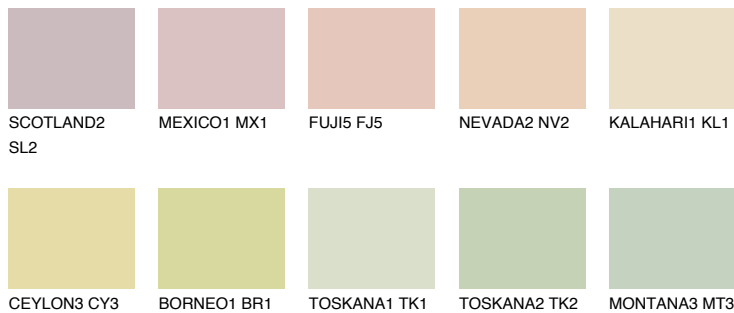


**NAMIB1 NM1**73% **TSR** 70%**Podudarna nijansa****COLOURS OF NATURE PALETA****INTENSE PALETA**

Za više informacija o malterima i bojama, idite na  
[www.ceresit.rs](http://www.ceresit.rs)