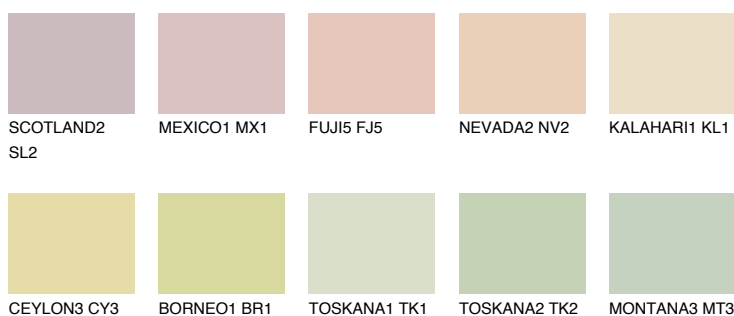

**NAMIB1 NM1**73% **TSR** 70%

Podudarna nijansa

COLOURS OF NATURE PALETA

INTENSE PALETA

Za više informacija o malterima i bojama, idite na
www.ceresit.rs