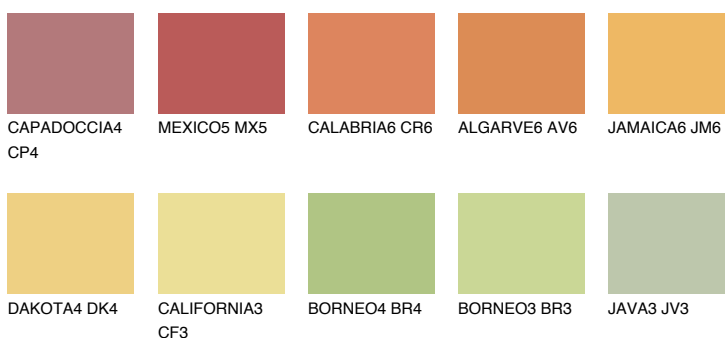

**GOBI6 GB6**61% **TSR** 64%

Podudarna nijansa

COLOURS OF NATURE PALETA

INTENSE PALETA

Za više informacija o malterima i bojama, idite na
www.ceresit.rs