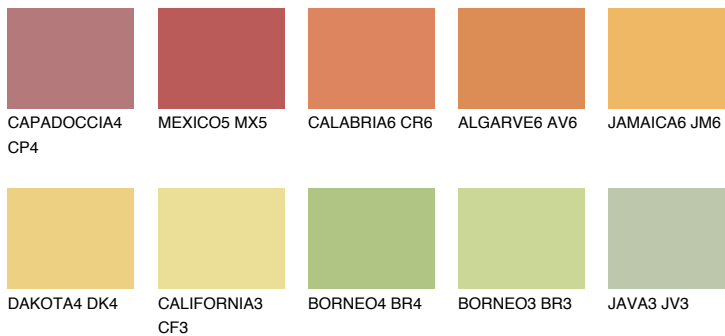

**GOBI6 GB6**61% **TSR** 64%

Podudarna nijansa

COLOURS OF NATURE PALETA

INTENSE PALETA

Za više informacija o malterima i bojama, idite na
www.ceresit.rs

*Nijanse koje su prikazane odnose se na maltere i boje koje nudi Ceresit. Zbog upotrebe digitalnih tehnologija, predstavljene boje možda nisu reprezentativne kao originalne, pa se ne mogu u potpunosti smatrati pouzdanim. Preporučujemo da proverite autentične uzorke boja.