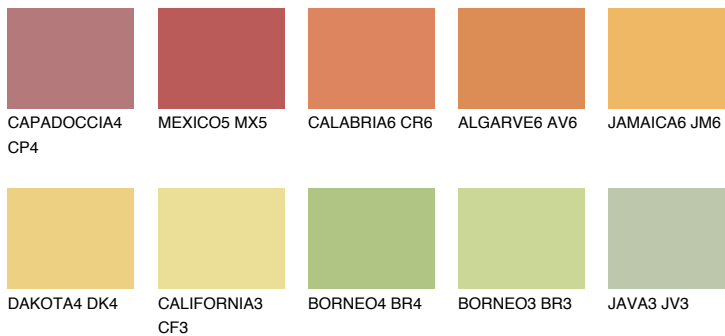

**GOBI6 GB6**61% **TSR** 64%

Podudarna nijansa

COLOURS OF NATURE PALETA

INTENSE PALETA

Za više informacija o malterima i bojama, idite na
www.ceresit.rs