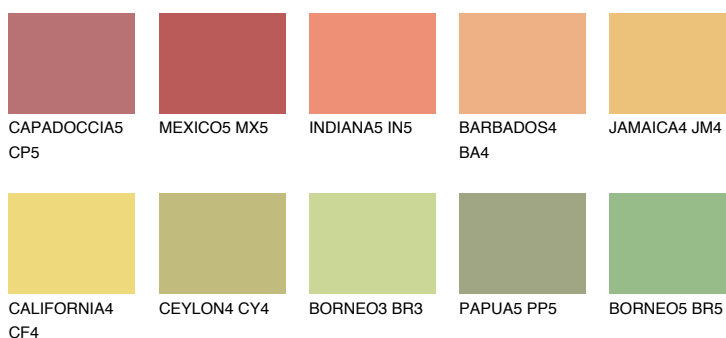

**GOBI5 GB5**64% **TSR** 67%

Podudarna nijansa

COLOURS OF NATURE PALETA

INTENSE PALETA

Za više informacija o malterima i bojama, idite na
www.ceresit.rs