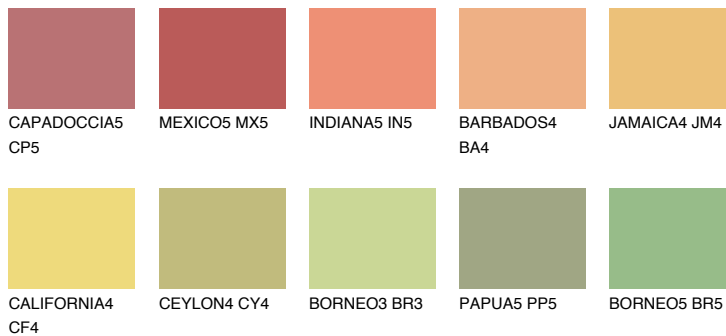

**GOBI5 GB5**64% **TSR** 67%

Podudarna nijansa

COLOURS OF NATURE PALETA

INTENSE PALETA

Za više informacija o malterima i bojama, idite na
www.ceresit.rs