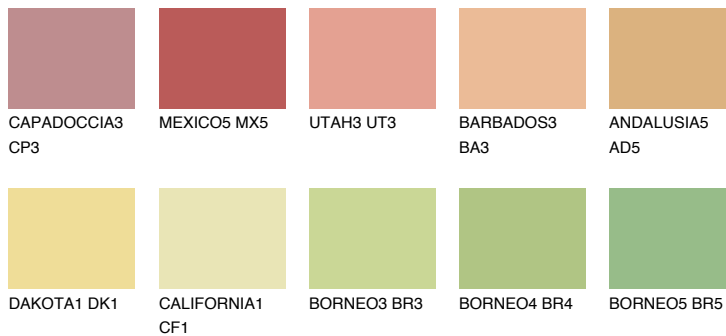

**GOBI4 GB4**67% **TSR** 66%

Podudarna nijansa

COLOURS OF NATURE PALETA

INTENSE PALETA

Za više informacija o malterima i bojama, idite na
www.ceresit.rs