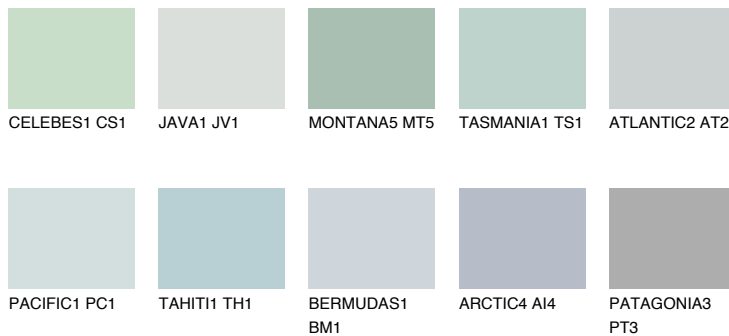


**OCEANIA1 OC1**68% **TSR** 65%**Podudarna nijansa****COLOURS OF NATURE PALETA****INTENSE PALETA**

Za više informacija o malterima i bojama, idite na
www.ceresit.rs