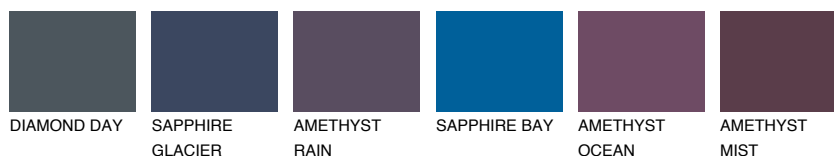

**OCEANIA1 OC1**68% **TSR** 65%**Podudarna nijansa****COLOURS OF NATURE PALETA****INTENSE PALETA**

Za više informacija o malterima i bojama, idite na
www.ceresit.rs