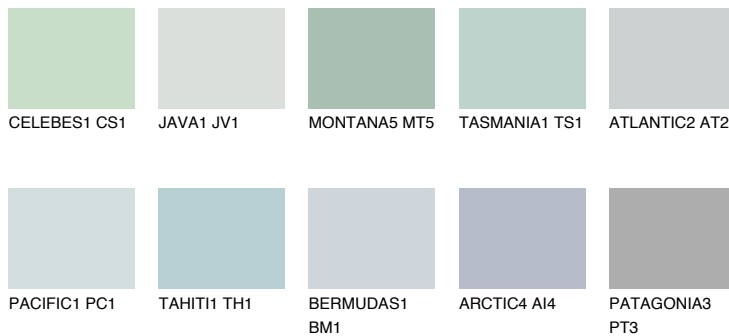

**OCEANIA1 OC1**68% **TSR** 65%**Podudarna nijansa****COLOURS OF NATURE PALETA****INTENSE PALETA**

Za više informacija o malterima i bojama, idite na
www.ceresit.rs