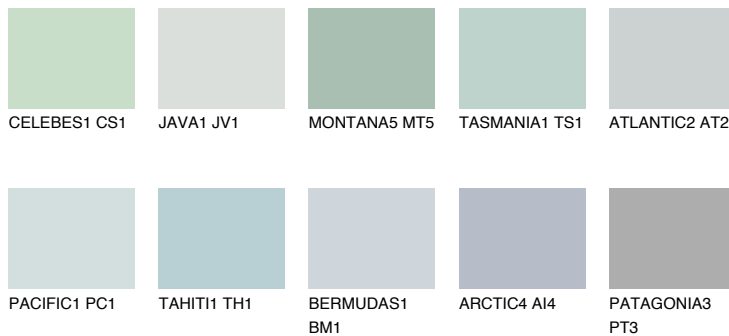


**OCEANIA1 OC1**68% **TSR** 65%**Podudarna nijansa****COLOURS OF NATURE PALETA****INTENSE PALETA**

Za više informacija o malterima i bojama, idite na  
[www.ceresit.rs](http://www.ceresit.rs)