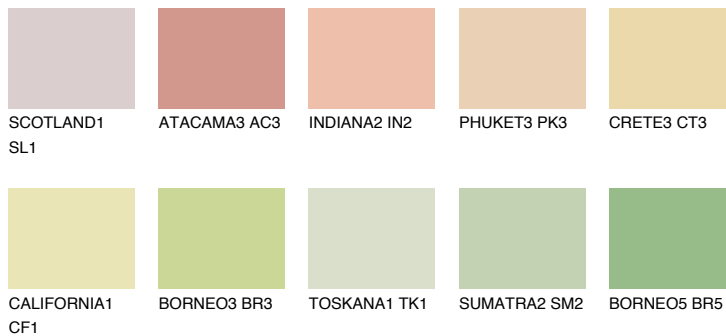


**GOBI3 GB3**74% **TSR** 66%**Podudarna nijansa****COLOURS OF NATURE PALETA****INTENSE PALETA**

Za više informacija o malterima i bojama, idite na  
[www.ceresit.rs](http://www.ceresit.rs)

\*Nijanse koje su prikazane odnose se na maltere i boje koje nudi Ceresit. Zbog upotrebe digitalnih tehnologija, predstavljene boje možda nisu reprezentativne kao originalne, pa se ne mogu u potpunosti smatrati pouzdanim. Preporučujemo da proverite autentične uzorke boja.