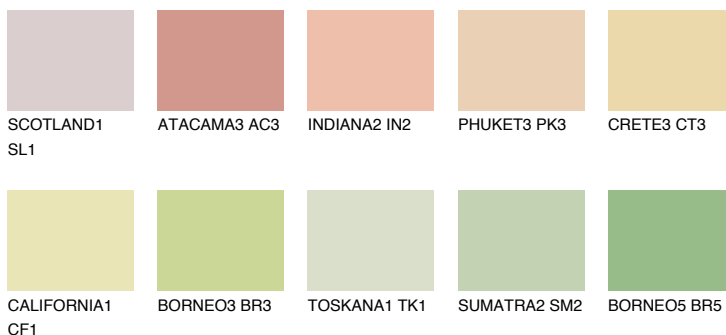

**GOBI3 GB3**74% **TSR** 66%

Podudarna nijansa

COLOURS OF NATURE PALETA

INTENSE PALETA

Za više informacija o malterima i bojama, idite na
www.ceresit.rs