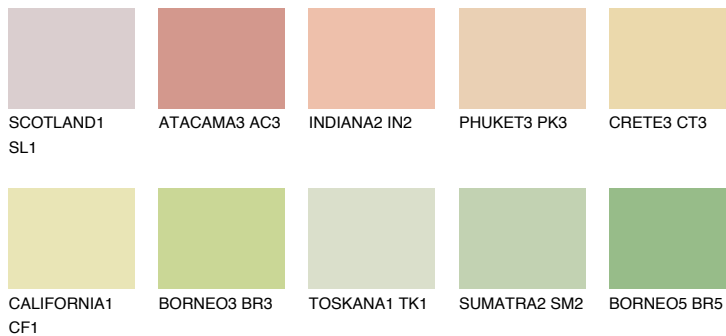


**GOBI3 GB3**74% **TSR** 66%**Podudarna nijansa****COLOURS OF NATURE PALETA****INTENSE PALETA**

Za više informacija o malterima i bojama, idite na
www.ceresit.rs

*Nijanse koje su prikazane odnose se na maltere i boje koje nudi Ceresit. Zbog upotrebe digitalnih tehnologija, predstavljene boje možda nisu reprezentativne kao originalne, pa se ne mogu u potpunosti smatrati pouzdanim. Preporučujemo da proverite autentične uzorke boja.