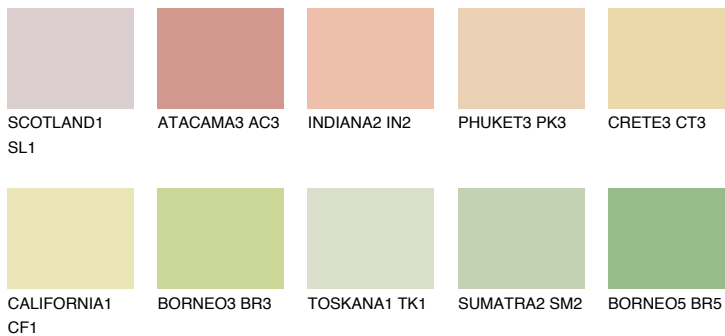


**GOBI3 GB3**74% **TSR** 66%**Podudarna nijansa****COLOURS OF NATURE PALETA****INTENSE PALETA**

Za više informacija o malterima i bojama, idite na  
[www.ceresit.rs](http://www.ceresit.rs)

\*Nijanse koje su prikazane odnose se na maltere i boje koje nudi Ceresit. Zbog upotrebe digitalnih tehnologija, predstavljene boje možda nisu reprezentativne kao originalne, pa se ne mogu u potpunosti smatrati pouzdanim. Preporučujemo da proverite autentične uzorke boja.