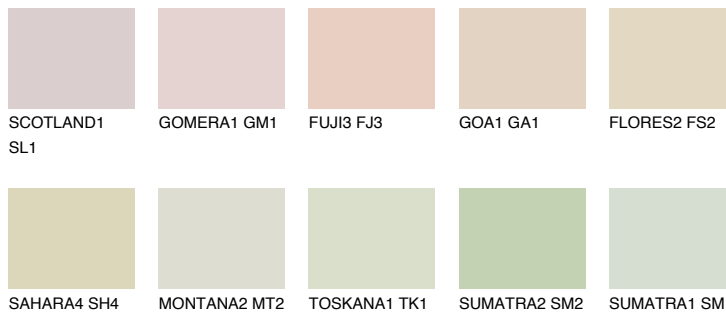


**GOBI2 GB2**76% **TSR** 68%

Podudarna nijansa

COLOURS OF NATURE PALETA

INTENSE PALETA

Za više informacija o malterima i bojama, idite na
www.ceresit.rs