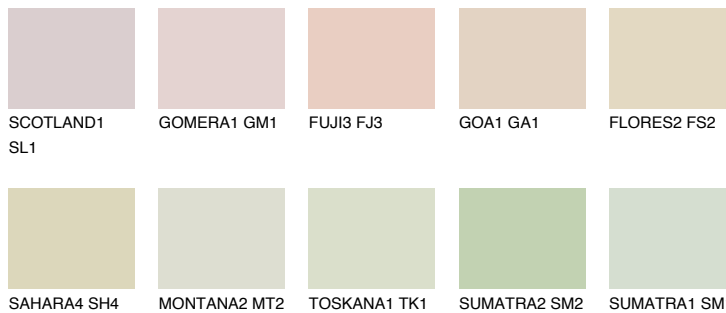


**GOBI2 GB2**76% **TSR** 68%

### COLOURS OF NATURE PALETA