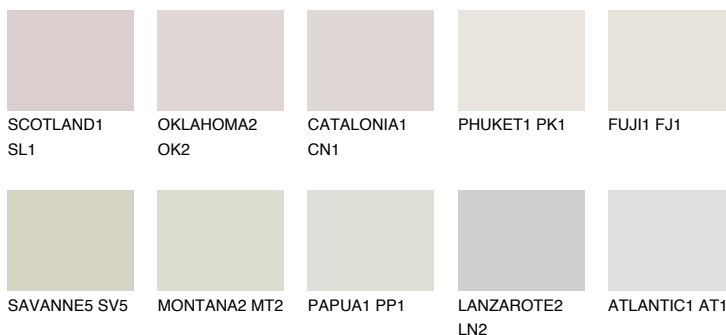


**GOBI1 GB1**79% **TSR** 71%

Podudarna nijansa

COLOURS OF NATURE PALETA

INTENSE PALETA

Za više informacija o malterima i bojama, idite na
www.ceresit.rs

*Nijanse koje su prikazane odnose se na maltere i boje koje nudi Ceresit. Zbog upotrebe digitalnih tehnologija, predstavljene boje možda nisu reprezentativne kao originalne, pa se ne mogu u potpunosti smatrati pouzdanim. Preporučujemo da proverite autentične uzorke boja.