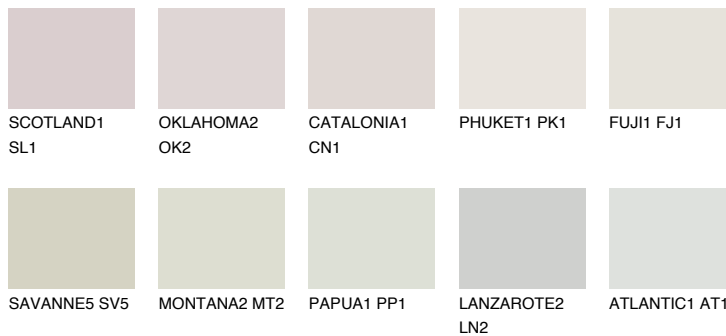


**GOBI1 GB1**79% **TSR** 71%

Podudarna nijansa

COLOURS OF NATURE PALETA

INTENSE PALETA

Za više informacija o malterima i bojama, idite na
www.ceresit.rs