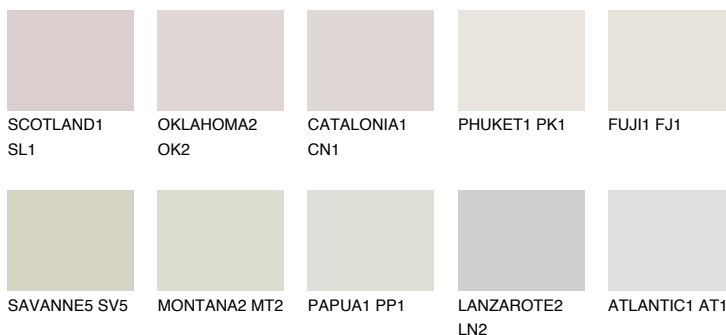


**GOBI1 GB1**79% **TSR** 71%

Podudarna nijansa

COLOURS OF NATURE PALETA

INTENSE PALETA

Za više informacija o malterima i bojama, idite na
www.ceresit.rs