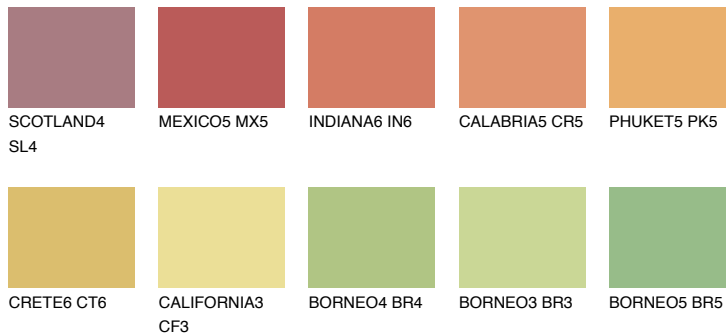

Podudarna nijansa

COLOURS OF NATURE PALETA