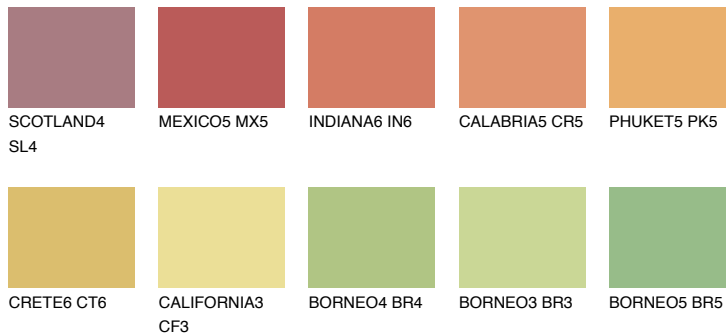

**MADAGASCAR6****MG6** 46% **TSR 49%**

### COLOURS OF NATURE PALETA