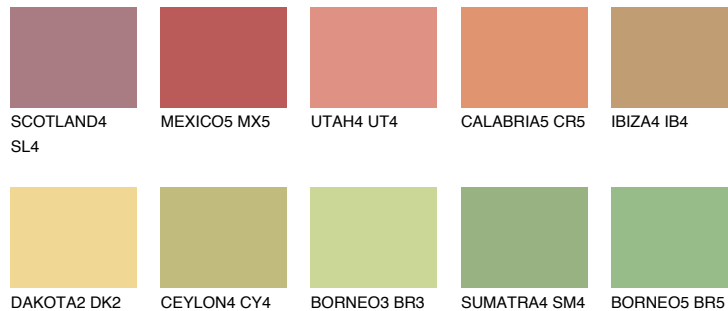

**MADAGASCAR5****MG5** 51% **TSR 52%**

### COLOURS OF NATURE PALETA