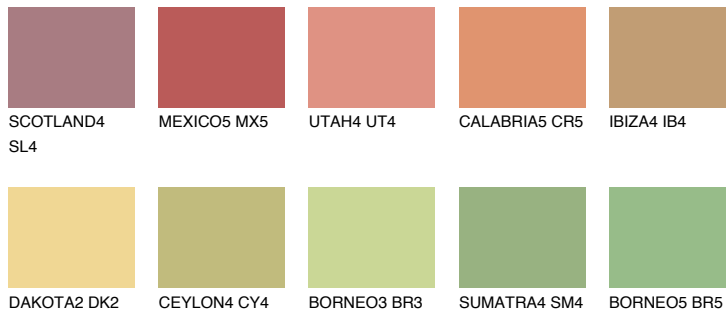

**MADAGASCAR5****MG5** 51% **TSR 52%**

Podudarna nijansa

COLOURS OF NATURE PALETA

INTENSE PALETA

Za više informacija o malterima i bojama, idite na
www.ceresit.rs