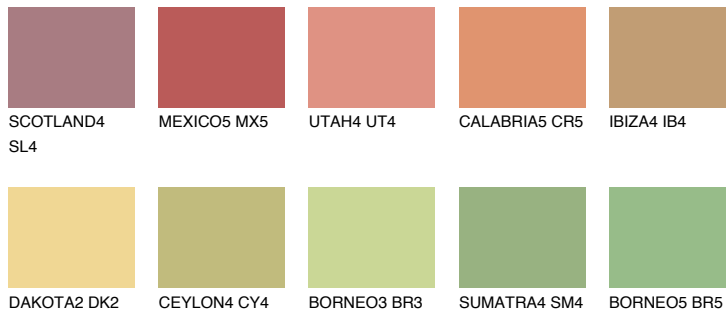

**MADAGASCAR5****MG5** 51% **TSR 52%**

Podudarna nijansa

COLOURS OF NATURE PALETA

INTENSE PALETA

Za više informacija o malterima i bojama, idite na
www.ceresit.rs

*Nijanse koje su prikazane odnose se na maltere i boje koje nudi Ceresit. Zbog upotrebe digitalnih tehnologija, predstavljene boje možda nisu reprezentativne kao originalne, pa se ne mogu u potpunosti smatrati pouzdanim. Preporučujemo da proverite autentične uzorke boja.