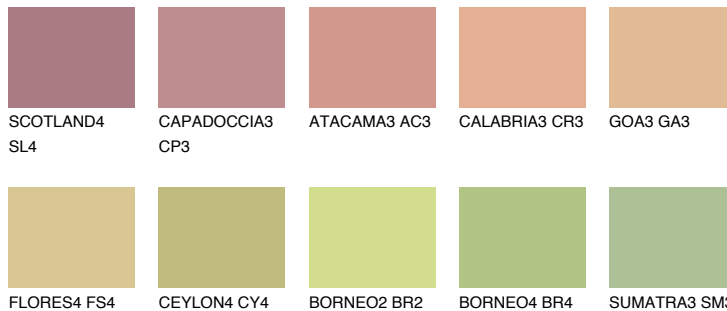

MADAGASCAR4

MG4 TSR 55%

Podudarna nijansa

COLOURS OF NATURE PALETA

INTENSE PALETA

Za više informacija o malterima i bojama, idite na
www.ceresit.rs