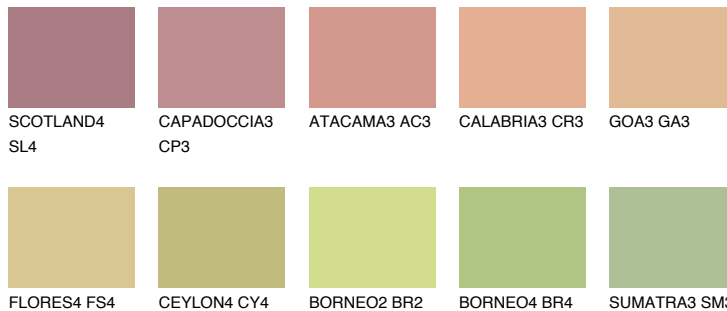

**MADAGASCAR4****MG4** TSR 55%

Podudarna nijansa

COLOURS OF NATURE PALETA

INTENSE PALETA

Za više informacija o malterima i bojama, idite na
www.ceresit.rs