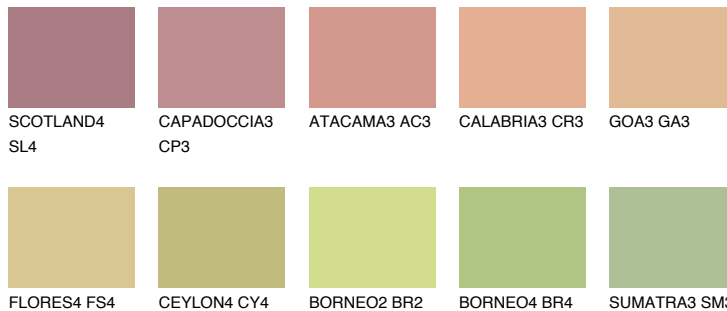

**MADAGASCAR4****MG4** TSR 55%

### COLOURS OF NATURE PALETA