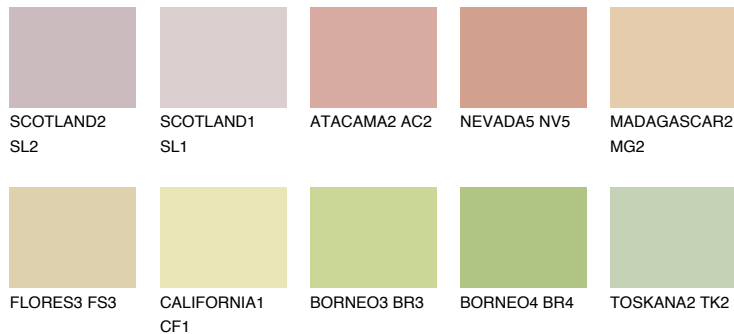

**MADAGASCAR3**

**MG3** 59% TSR 59%

### COLOURS OF NATURE PALETA