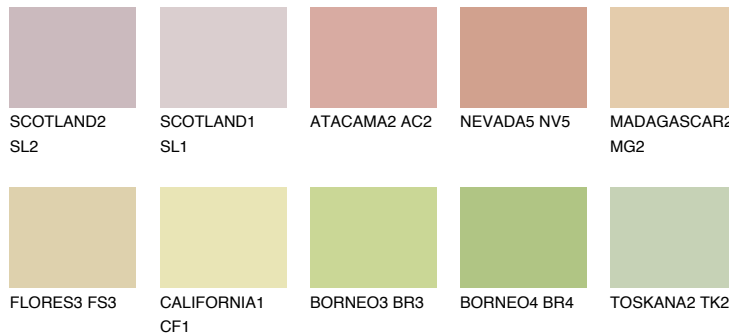

MADAGASCAR3

MG3 59% TSR 59%

Podudarna nijansa

COLOURS OF NATURE PALETA

INTENSE PALETA

Za više informacija o malterima i bojama, idite na
www.ceresit.rs

*Nijanse koje su prikazane odnose se na maltere i boje koje nudi Ceresit. Zbog upotrebe digitalnih tehnologija, predstavljene boje možda nisu reprezentativne kao originalne, pa se ne mogu u potpunosti smatrati pouzdanim. Preporučujemo da proverite autentične uzorke boja.