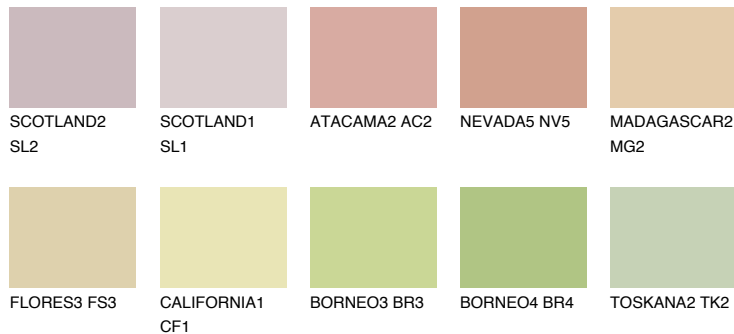

**MADAGASCAR3****MG3** 59% **TSR 59%**

Podudarna nijansa

COLOURS OF NATURE PALETA

INTENSE PALETA

Za više informacija o malterima i bojama, idite na
www.ceresit.rs