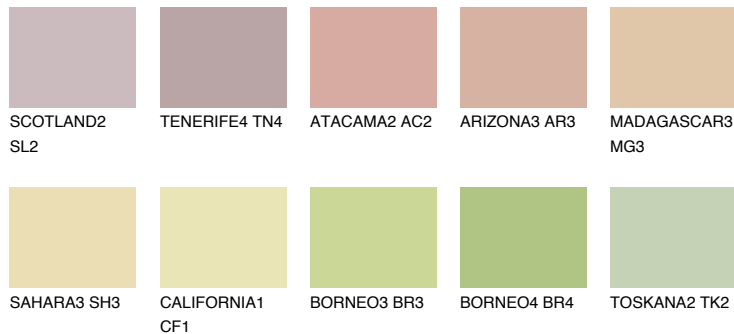

**MADAGASCAR2****MG2** TSR 63%

### COLOURS OF NATURE PALETA