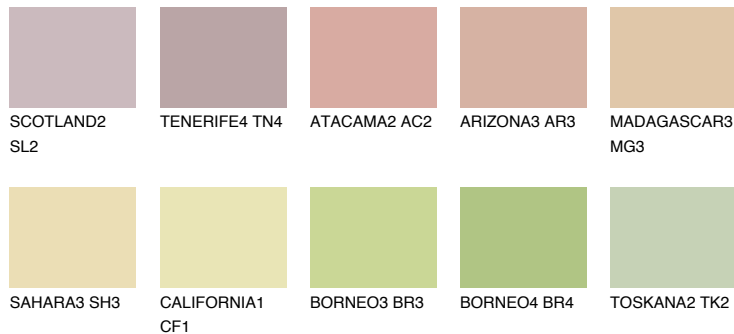

**MADAGASCAR2****MG2** TSR 63%

Podudarna nijansa

COLOURS OF NATURE PALETA

INTENSE PALETA

Za više informacija o malterima i bojama, idite na
www.ceresit.rs